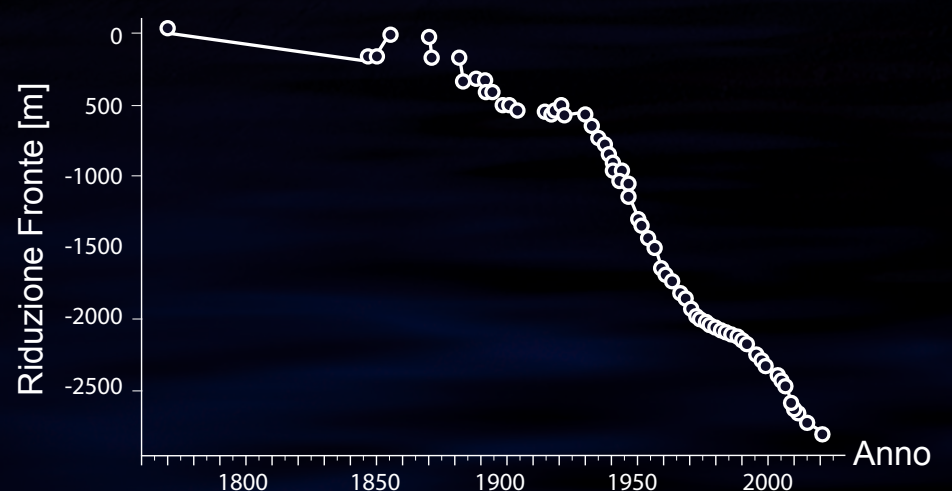

SOCIETÀ ECONOMICA
VALTELLINESE

Paolo Saraceno Dialogo Sul Clima

Conferenza

Modera:

Ing. Benedetto Abbiati

27

Sabato

Ore 17:00

Gennaio

Sala del Capitolo
complesso di St. Antonio
Morbegno (Sondrio)

Foto: Ghiacciaio Hintereisferner

Dal 1850 il ghiacciaio si è ritirato di circa 3km

Fonte: WGMS FoG database version 2023-11-03